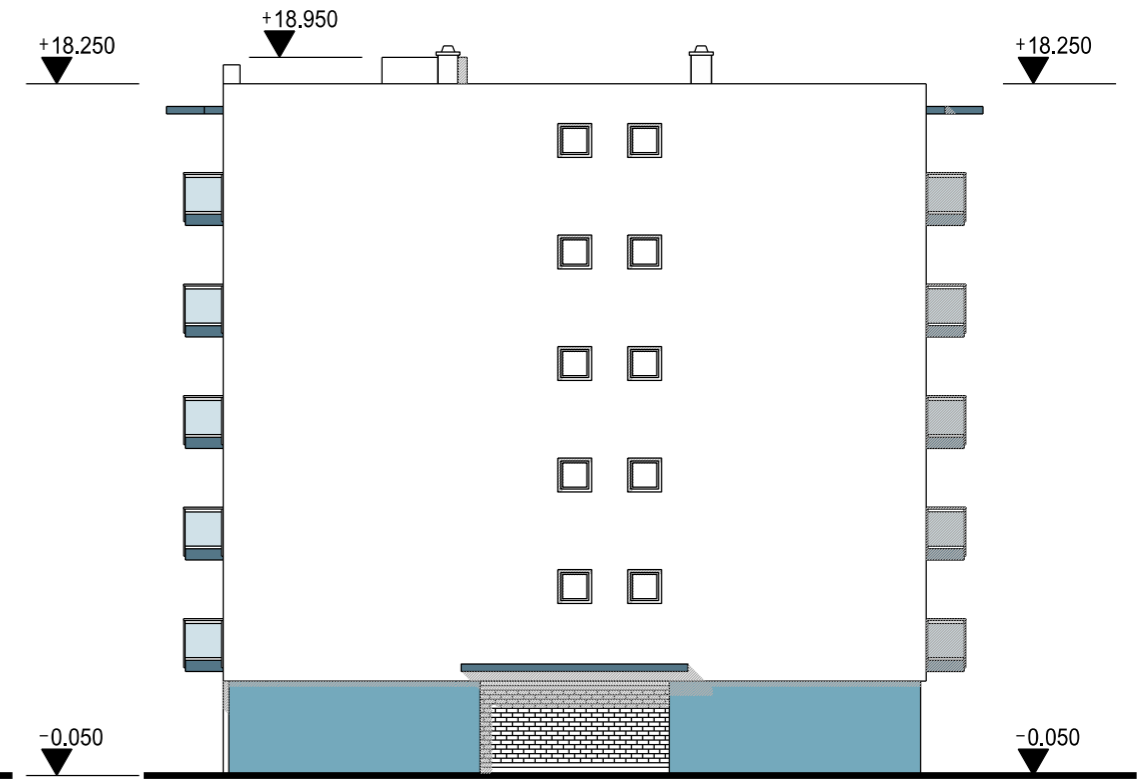

POHLAD SEVEROVÝCHODNÝ

POHLAD SEVEROZÁPADNÝ

Autor: Ing. arch. Marián GOČ Ing. arch. Lucia KRUPOVÁ	ARCHITEKTONICKÝ ATELIÉR <i>gam</i> Nám. A. Hlinku 27, Ružomberok
Klient: Reality Partner s.r.o., Vojtaššákova 1041, Námestovo, 029 01	Č.výkr.: 9
Akcia: BYTOVÝ DOM ZÁHRADKY III., NÁMESTOVO	Dátum: 03-2019 Mierka: 1:200
Obsah: POHLAD SV, SZ	